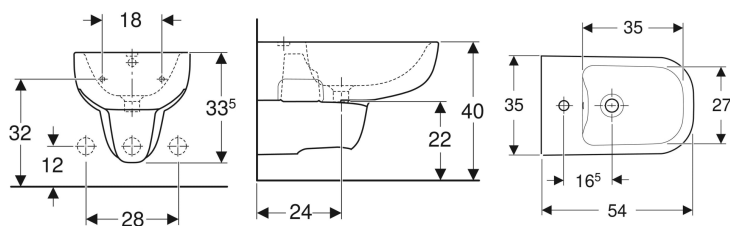

## Bideu suspendat Geberit Smyle

Imagine exemplificativă

### Se comandă suplimentar

- Evacuare prelungită pentru sifon

Cod art.	Culoare / suprafață	Preaplin	B	H	T
500.216.01.1	Alb	Vizibil	35 cm	33.5 cm	54 cm